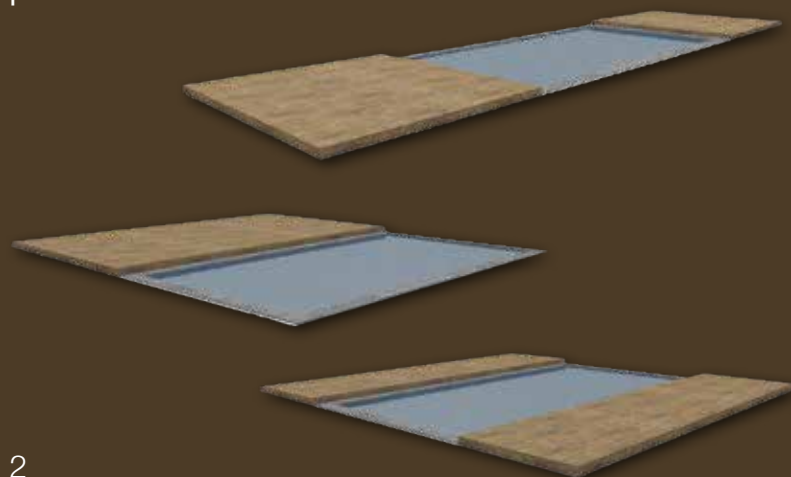

HOLZDECK

Couverture de piscine extra-plate

TROPICA

HOLZDECK

Innovant. Original. Personnalisé.

La terrasse coulissante de la gamme TROPICA HOLZDECK est la solution idéale pour recouvrir votre piscine. Disponible avec un ou plusieurs modules, la couverture de piscine HOLZDECK praticable s'intègre parfaitement à votre maison.

Parfaitement recouverte.

Terrasse en bois
coulissante Visionnez dès
maintenant la vidéo.

Cette construction, qui sur demande peut être fabriquée en aluminium et entièrement isolée, coulisse en douceur sur des rails. La terrasse recouvrant la piscine est commandée de manière électronique, s'intègre harmonieusement dans votre environnement et crée un espace encore plus agréable pour vous baigner.

Pour tous les goûts.

La terrasse en bois TROPICA réputée pour sa qualité « Made in Germany » combine dans un seul élément le recouvrement de votre piscine et un espace terrasse. La terrasse coulissante en aluminium peut être revêtue avec du bois naturel résistant aux intempéries ou du bois composite, mais aussi avec de la pierre naturelle ou du carrelage. Ainsi, vous obtenez une meilleure qualité de vie dans votre nouvel espace extérieur personnalisé.